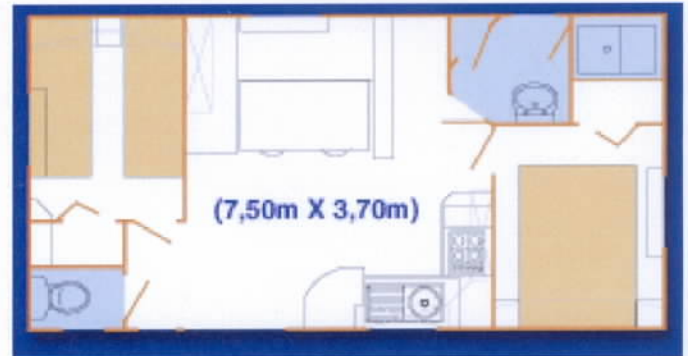

MOBIL HOME COTTAGE 4 PERSONNES

505 € la semaine

Mobil home pour 4 personnes, famille avec deux enfants, ou pour deux couples.