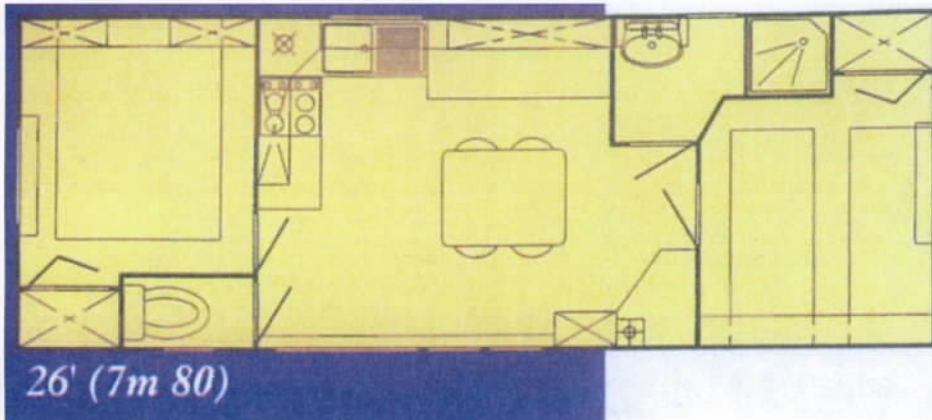

MOBIL HOME 4 PERSONNES

420 € semaine

Mobil home toit plat, pour 4 personnes, famille avec deux enfants, ou pour deux couples.

Une cuisine équipée d'une plaque quatre feux Gaz, et réfrigérateur table au top, Cafetière électrique.