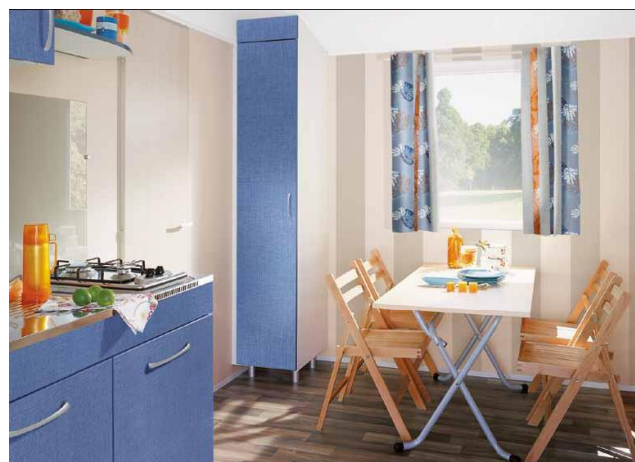

Mobil Home Domino IRM 4 personnes

Mobil home pour 4 personnes, famille avec 2 enfants, ou deux couples. Un espace prévu pour installer un lit pliant pour un bébé.

Cuisine équipée d'une plaque deux feux gaz, micro ondes, cafetière électrique et réfrigérateur. Vaisselle pour 6 personnes, ainsi que poêles, casseroles, plats, etc....

Deux chambres spacieuses avec penderie, une à lit double et une à lits jumeaux avec un espace de jeux.

Salle d'eau/toilette.
Prise d'antenne télévision.
Terrasse semi couverte, salon de jardin.

PHOTOS NON CONTRACTUELLES.