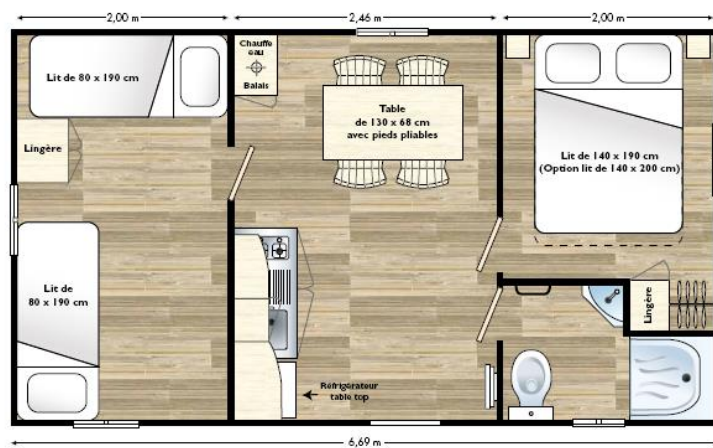

Mobil Home Domino IRM 4 personnes

Mobil home pour 4 personnes, famille avec 2 enfants, ou deux couples. Un espace prévu pour installer un lit pliant pour un bébé.

Cuisine équipée d'une plaque deux feux gaz, micro ondes, cafetière électrique et réfrigérateur. Vaisselle pour 6 personnes, ainsi que poêles, casseroles, plats, etc....

Deux chambres spacieuses avec penderie, une à lit double et une à lits jumeaux avec un espace de jeux.

Salle d'eau/toilette.
Prise d'antenne télévision.
Terrasse semi couverte, salon de jardin.

PHOTOS NON CONTRACTUELLES.